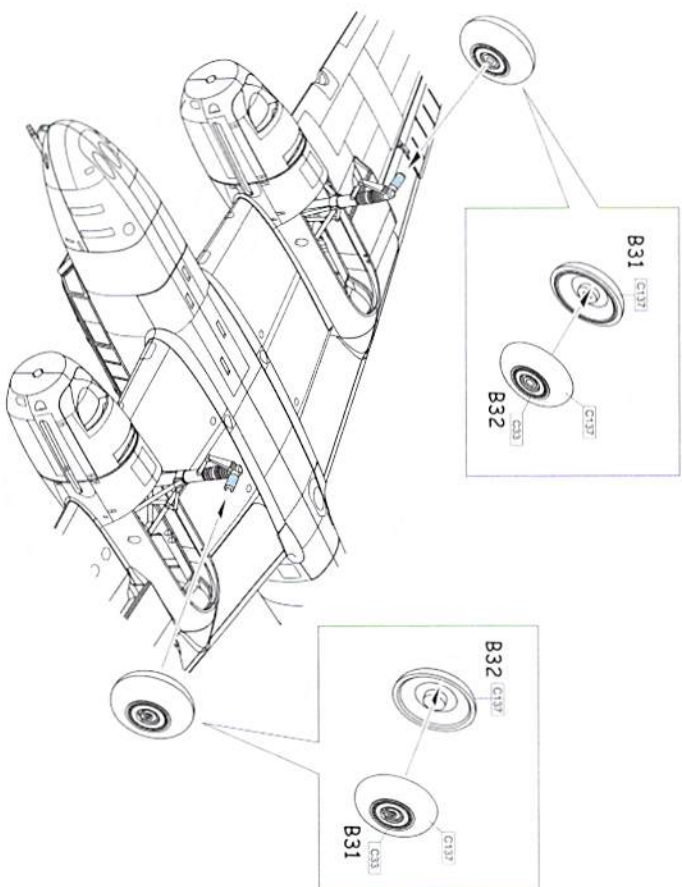

INSTRUCTION SIGNS * INSTR. SYMBOLS * INSTRUKTION SINNBILDEN * SYMBOLES

| | | | | | |
|-------------------|----------------|----------------------------|---|---------------------|------------------------|
| | | | | | |
| OPTIONAL VOLBA | BEND OHNOUT | OPEN HOLE VYVRTAT OTVOR | SYMMETRICAL ASSEMBLY SYMETRICKA MONTÁŽ | REMOVE ODRIZNOUT | REVERSE SIDE OTOCIT |

7426 - NAV1

A 9/G 76, flown by Oblt. Urban Schläpfer, Bordfunker Gefr. Franz Obser

6 SIDE VIEW

REAR VIEW