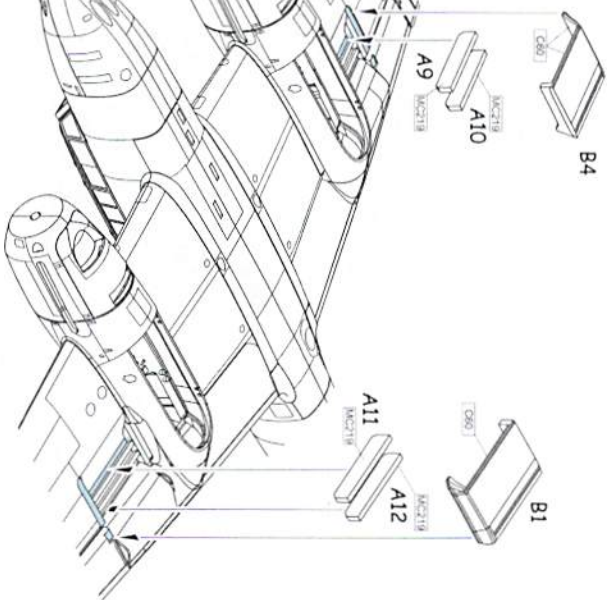

INSTRUCTION SIGNS * INSTR. SYMBOLS * INSTRUKTION SINNBILDEN * SYMBOLES

| | | | | | |
|-------------------|----------------|----------------------------|---|---------------------|------------------------|
| | | | | | |
| OPTIONAL VOLBA | BEND OHNOUT | OPEN HOLE VYVRTAT OTVOR | SYMMETRICAL ASSEMBLY SYMETRICKA MONTÁŽ | REMOVE ODRIZNOUT | REVERSE SIDE OTOCIT |

7426 - NAV1

A 9/G 76, flown by Oblt. Urban Schläpfer, Bordfunker Gefr. Franz Obser

6 SIDE VIEW

REAR VIEW