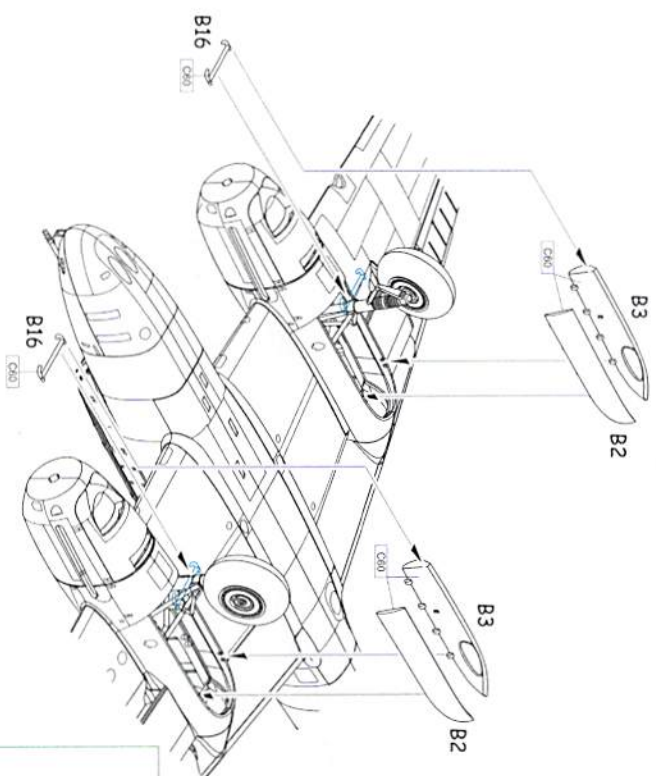

INSTRUCTION SIGNS * INSTR. SYMBOLS * INSTRUKTION SINNBILDEN * SYMBOLES

| | | | | | |
|-------------------|----------------|----------------------------|---|---------------------|------------------------|
| | | | | | |
| OPTIONAL VOLBA | BEND OHNOUT | OPEN HOLE VYVRTAT OTVOR | SYMMETRICAL ASSEMBLY SYMETRICKA MONTÁŽ | REMOVE ODRIZNOUT | REVERSE SIDE OTOCIT |

7426 - NAV1

A 9/G 76, flown by Oblt. Urban Schläpfer, Bordfunker Gefr. Franz Obser

6 SIDE VIEW

REAR VIEW