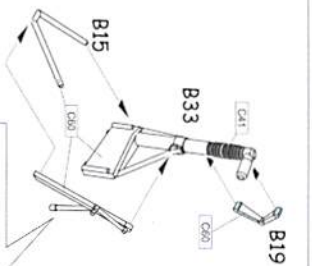

INSTRUCTION SIGNS * INSTR. SYMBOLS * INSTRUKTION SINNBILDEN * SYMBOLES

| | | | | | |
|-------------------|----------------|----------------------------|---|---------------------|------------------------|
| | | | | | |
| OPTIONAL VOLBA | BEND OHNOUT | OPEN HOLE VYVRTAT OTVOR | SYMMETRICAL ASSEMBLY SYMETRICKA MONTÁŽ | REMOVE ODRIZNOUT | REVERSE SIDE OTOCIT |

7426 - NAV1

A 9/G 76, flown by Oblt. Urban Schläpfer, Bordfunker Gefr. Franz Obser

6 SIDE VIEW

REAR VIEW