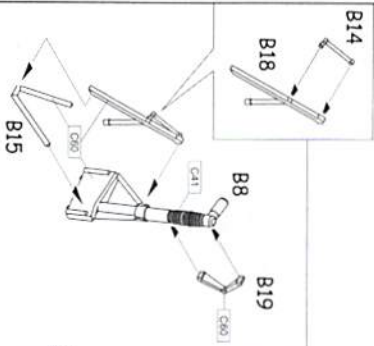

INSTRUCTION SIGNS * INSTR. SYMBOLS * INSTRUKTION SINNBILDEN * SYMBOLES

| | | | | | |
|-------------------|----------------|----------------------------|---|---------------------|------------------------|
| | | | | | |
| OPTIONAL VOLBA | BEND OHNOUT | OPEN HOLE VYVRTAT OTVOR | SYMMETRICAL ASSEMBLY SYMETRICKA MONTÁŽ | REMOVE ODRIZNOUT | REVERSE SIDE OTOCIT |

7426 - NAV1

A 9/G 76, flown by Oblt. Urban Schläpfer, Bordfunker Gefr. Franz Obser

6 SIDE VIEW

REAR VIEW