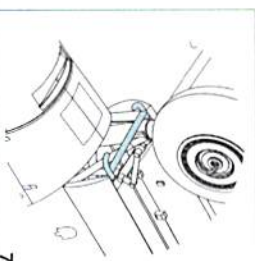

INSTRUCTION SIGNS * INSTR. SYMBOLS * INSTRUKTION SINNBILDEN * SYMBOLES

| | | | | | |
|-------------------|----------------|----------------------------|---|---------------------|------------------------|
| | | | | | |
| OPTIONAL VOLBA | BEND OHNOUT | OPEN HOLE VYVRTAT OTVOR | SYMMETRICAL ASSEMBLY SYMETRICKA MONTÁŽ | REMOVE ODRIZNOUT | REVERSE SIDE OTOCIT |

7426 - NAV1

A 9/G 76, flown by Oblt. Urban Schläpfer, Bordfunker Gefr. Franz Obser

6 SIDE VIEW

REAR VIEW