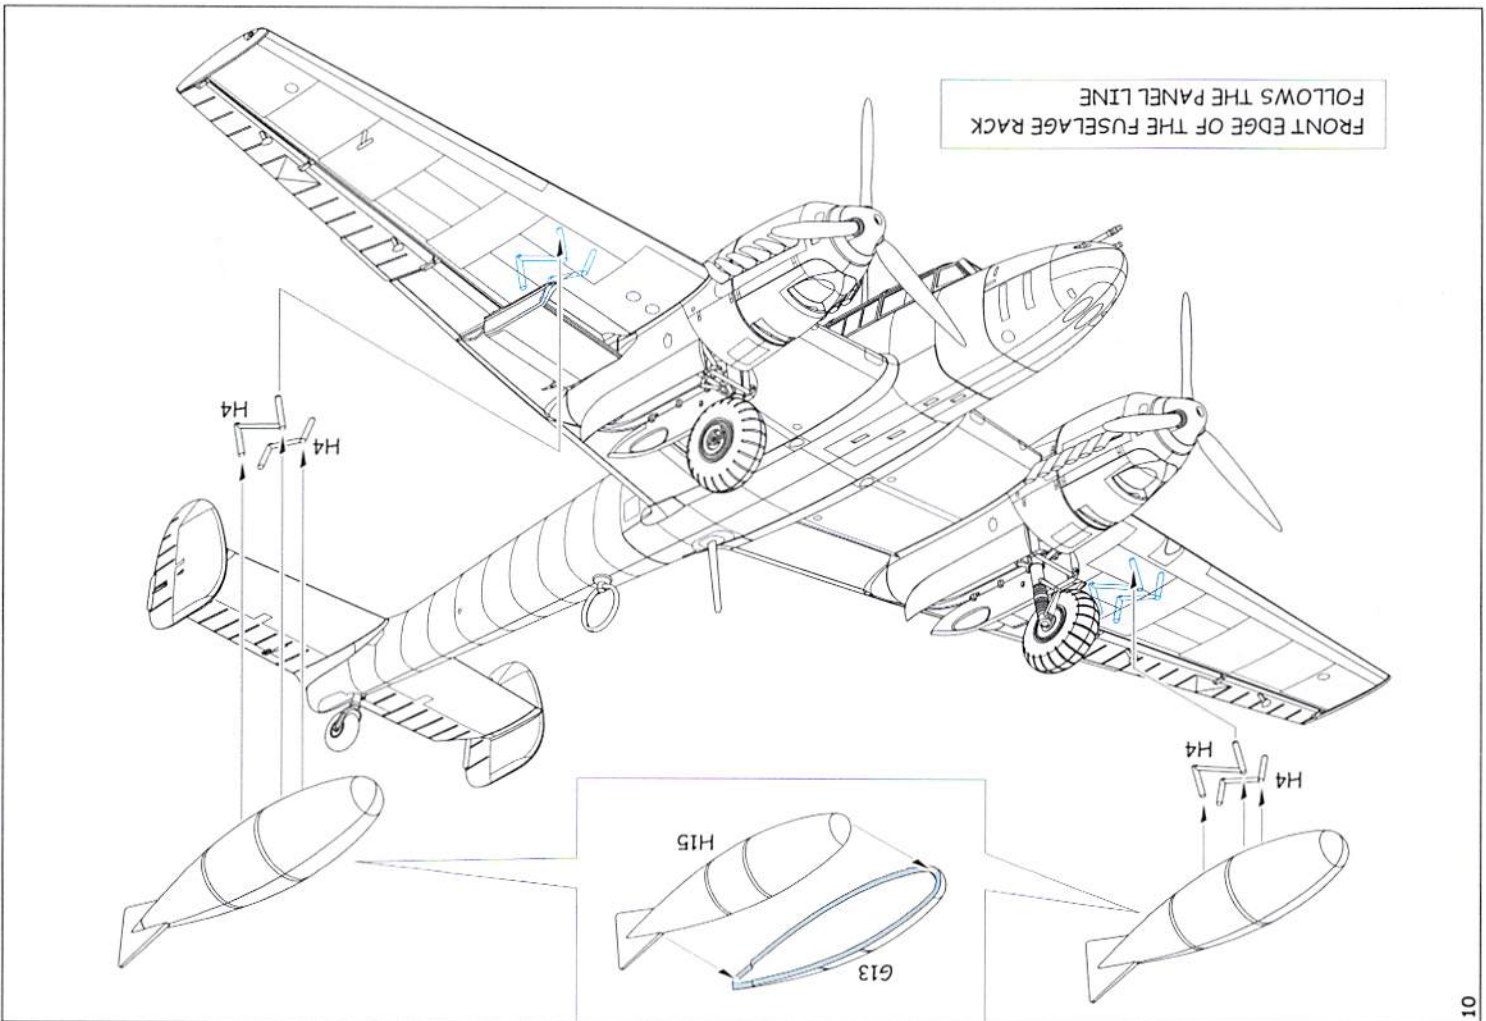

INSTRUCTION SIGNS * INSTR. SYMBOLS * INSTRUKTION SINNBILDEN * SYMBOLES

| | | | | | |
|-------------------|----------------|----------------------------|---|---------------------|------------------------|
| | | | | | |
| OPTIONAL VOLBA | BEND OHNOUT | OPEN HOLE VYVRTAT OTVOR | SYMMETRICAL ASSEMBLY SYMETRICKA MONTÁŽ | REMOVE ODRIZNOUT | REVERSE SIDE OTOCIT |

7426 - NAV1

A 9/G 76, flown by Oblt. Urban Schläpfer, Bordfunker Gefr. Franz Obser

6 SIDE VIEW

REAR VIEW