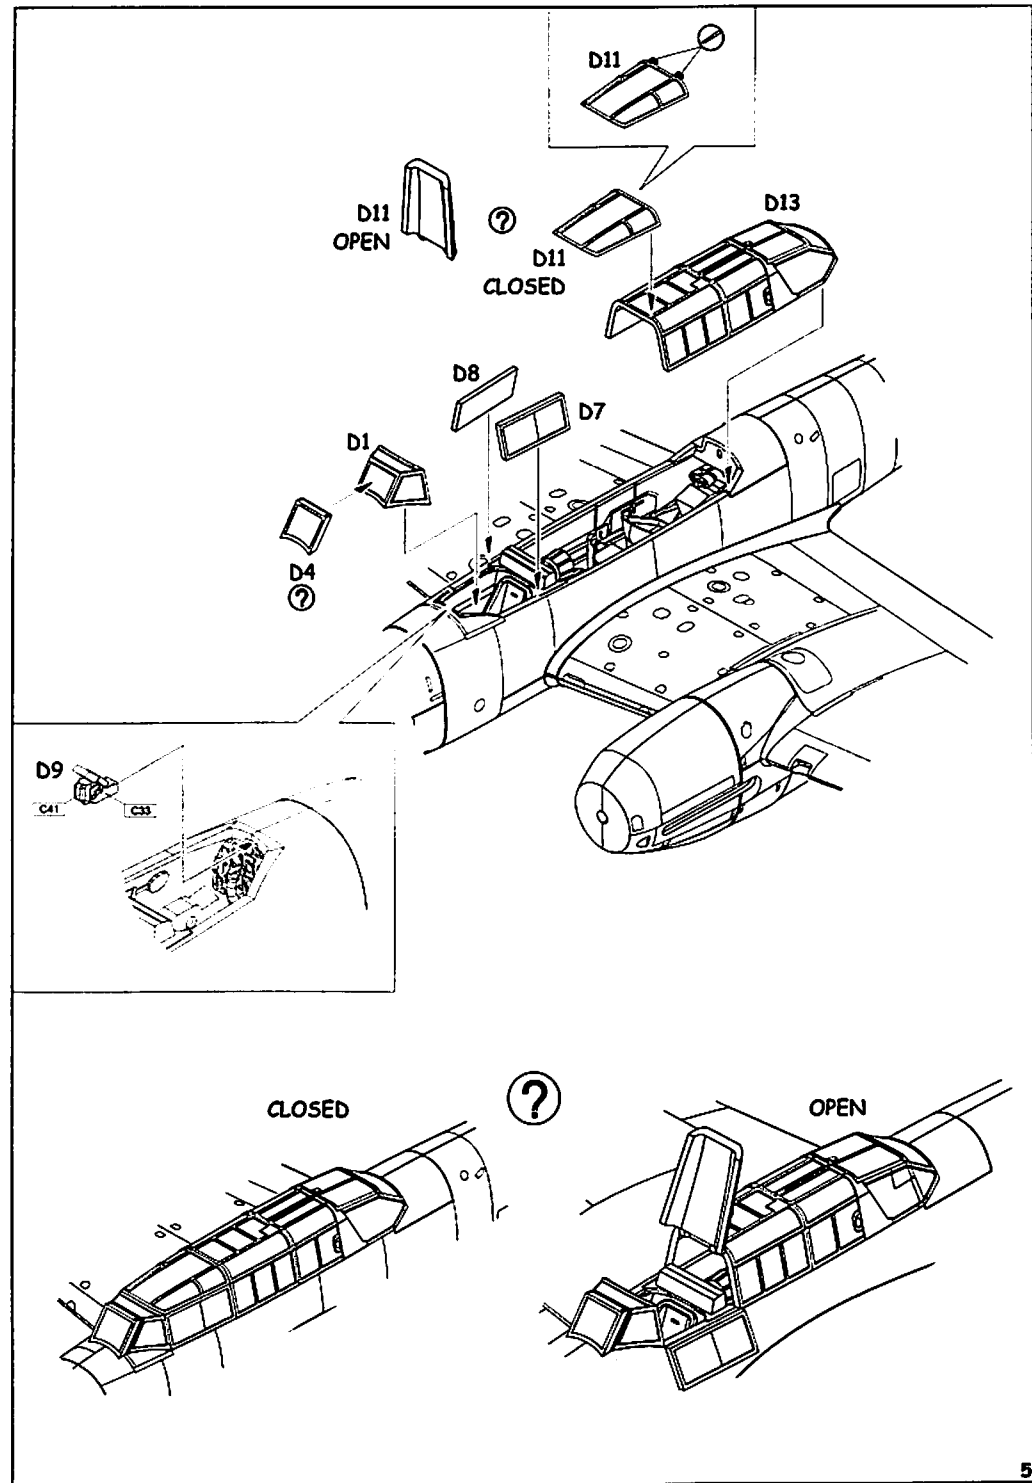

INSTRUCTION SIGNS * INSTR. SYMBOLS * INSTRUKTION SINNBILDEN * SYMBOLES

| | | | | | |
|-------------------|----------------|----------------------------|---|---------------------|------------------------|
| | | | | | |
| OPTIONAL VOLBA | BEND OHNOUT | OPEN HOLE VYVRTAT OTVOR | SYMMETRICAL ASSEMBLY SYMETRICKA MONTÁŽ | REMOVE ODRIZNOUT | REVERSE SIDE OTOCIT |

7426 - NAV1

A 9/G 76, flown by Oblt. Urban Schläpfer, Bordfunker Gefr. Franz Obser

6 SIDE VIEW

REAR VIEW