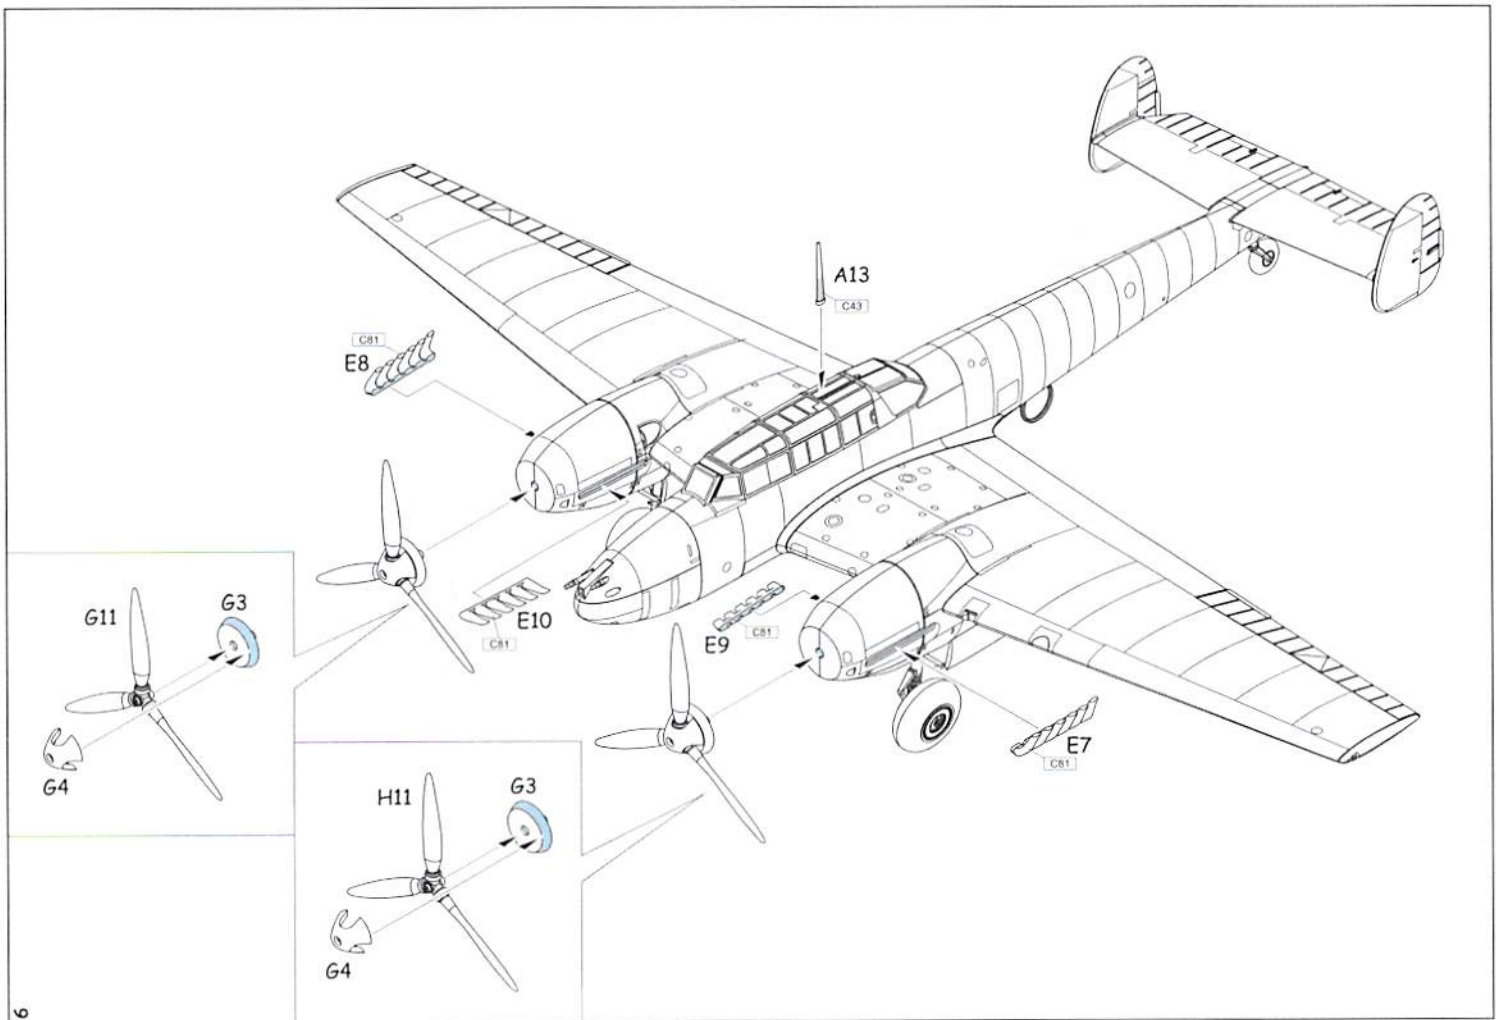

INSTRUCTION SIGNS * INSTR. SYMBOLS * INSTRUKTION SINNBILDEN * SYMBOLES

| | | | | | |
|-------------------|----------------|----------------------------|---|---------------------|------------------------|
| | | | | | |
| OPTIONAL VOLBA | BEND OHNOUT | OPEN HOLE VYVRTAT OTVOR | SYMMETRICAL ASSEMBLY SYMETRICKA MONTÁŽ | REMOVE ODRIZNOUT | REVERSE SIDE OTOCIT |

7426 - NAV1

A 9/G 76, flown by Oblt. Urban Schläpfer, Bordfunker Gefr. Franz Obser

6 SIDE VIEW

REAR VIEW